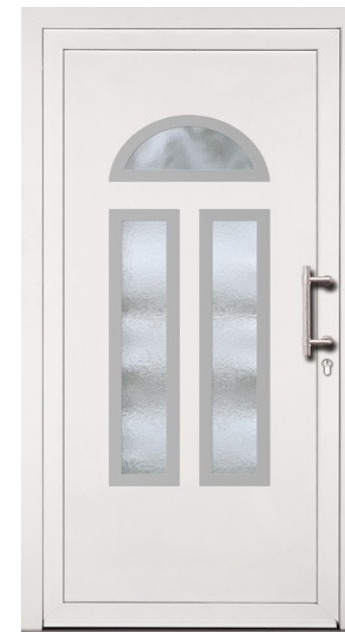

### Műszaki tartalom Sara / Mara / Tara / Lara / Zora:

- Prémium Veka 82 középtömítéssel bejárati ajtó profil
- 44 mm-es **PVC** ajtóbetét (színes panelek merevítéssel!)
- Elérhető színek: fehér / aranytölgy / dió / antracit
- 3 rétegű üvegezés: csincsilla / gríz / savmart
- Két csapos - két kampós zárszerkezet, RotoLine ajtókilincs
- 3 db 120kg-os ajtópánt, sarokmerevítés, alumínium küszöb
- Maximális méret 100\*210 cm

### Műszaki tartalom Prémium Home:

- Prémium Veka 82 középtömítéssel bejárati ajtó profil
- 44 mm-es **PVC-ABS** ajtóbetét (színes panelek merevítéssel!)
- Elérhető színek: fehér / aranytölgy / dió / antracit
- 3 rétegű üvegezés: csincsilla / gríz / savmart
- Két csapos - két kampós zárszerkezet, RotoLine ajtókilincs
- 3 db 120kg-os ajtópánt, sarokmerevítés, alumínium küszöb
- Maximális méret 100\*210 cm