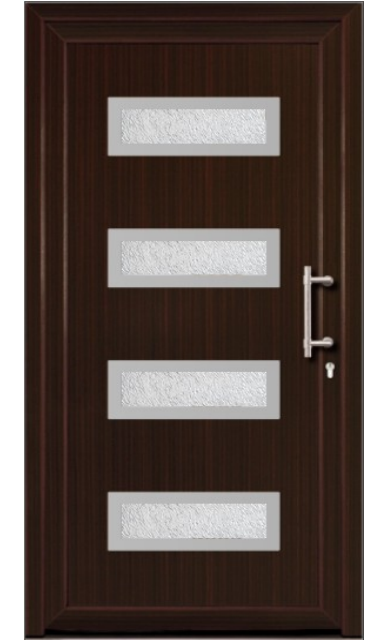

Fehér:

246 500 Ft

Külső oldalon fóliás:

288 625 Ft

Két oldalon fóliás:

317 000 Ft

ERD: